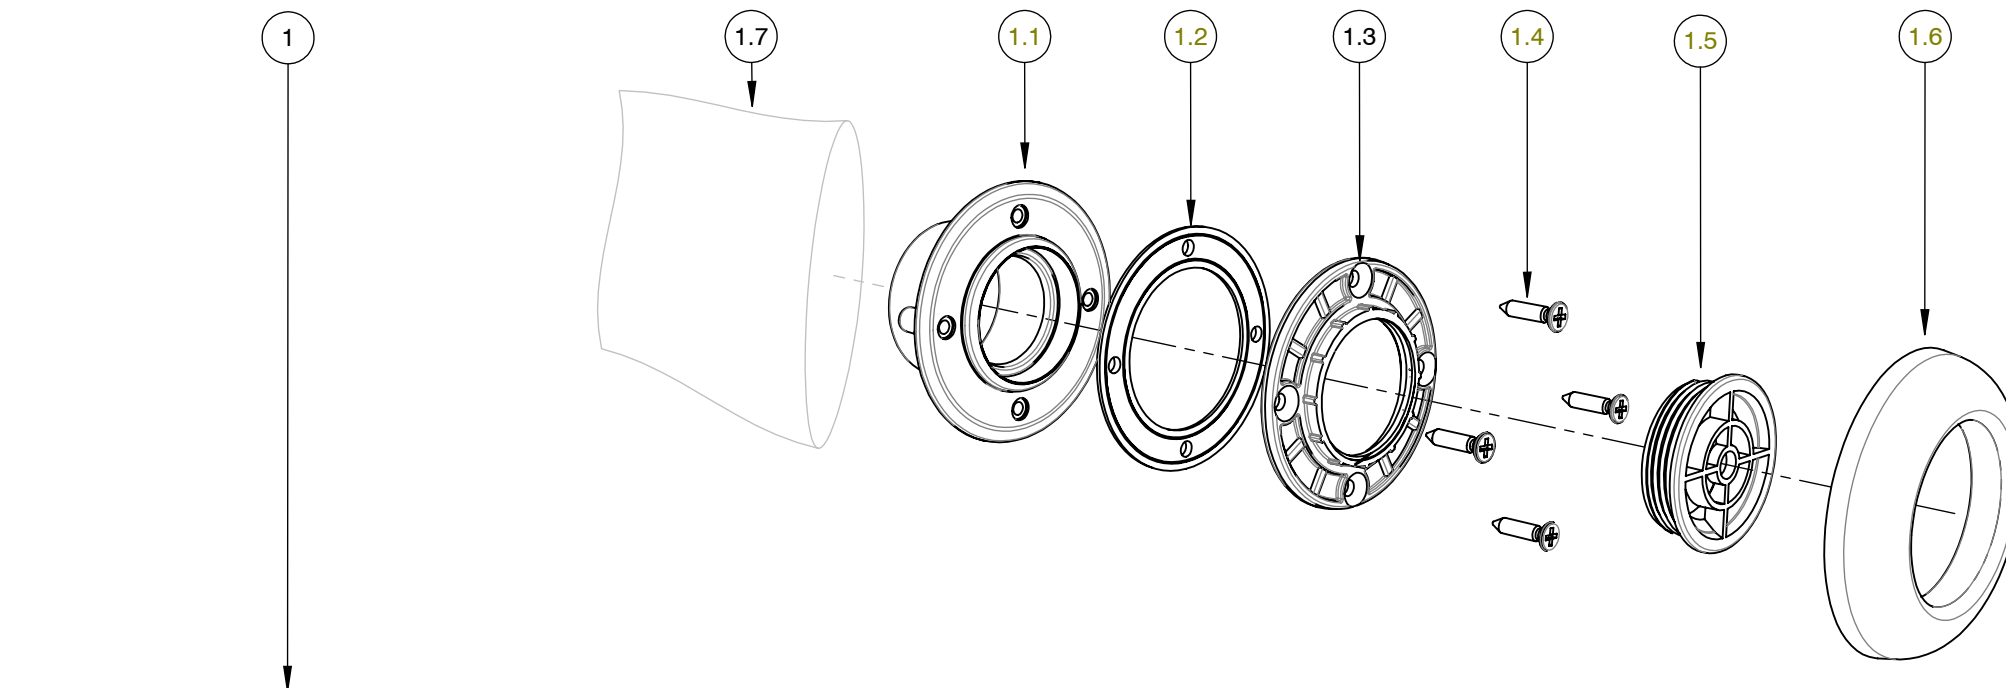

Lacus

Lay Out - Nivel Llenado Vinil

L-299-001-0188

Version: 00

Departamento de Diseño

PREPARO: Miguel Contardo

REVISO: Gustavo Marchini

APROBO: Federico Sinila

Fecha: 05.03.13 Hoja 1 de 1

LIO-ENS-02 - Rev. 00

N°Pos.	Articulo	Descripción	Cantidad
1	299-001-0188	Acc Piscinas Niv/Llena V	-
1.1	055-029-0418	Retorno Cuerp Ret vinil	1
1.2	055-029-0410	Retorno Juntas Vinil	1
1.3	055-029-0409	Retorno Brida Vinil	1
1.4	309-001-0066	Tornillos Ac inox P12 x 1" frezad	4
1.5	055-029-0233	Retorno Tuerca Rejilla	1
1.6	055-029-0232	Retorno Vista R	1
1.7	316-010	Bolsa Poliet 25x15	1
Total de Piezas			10